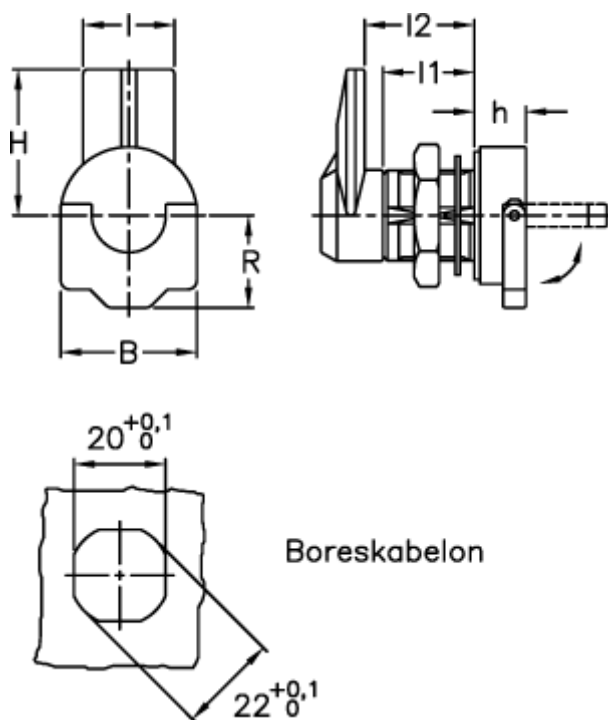

Varenummer: 2310421245
Beskrivelse: E+G Pallås m/vrider
CMT.32-24 AE-V0

Mål

B = 30
H = 32
h = 11
l = 20
l1 = 20
l2 = 24
R = 20